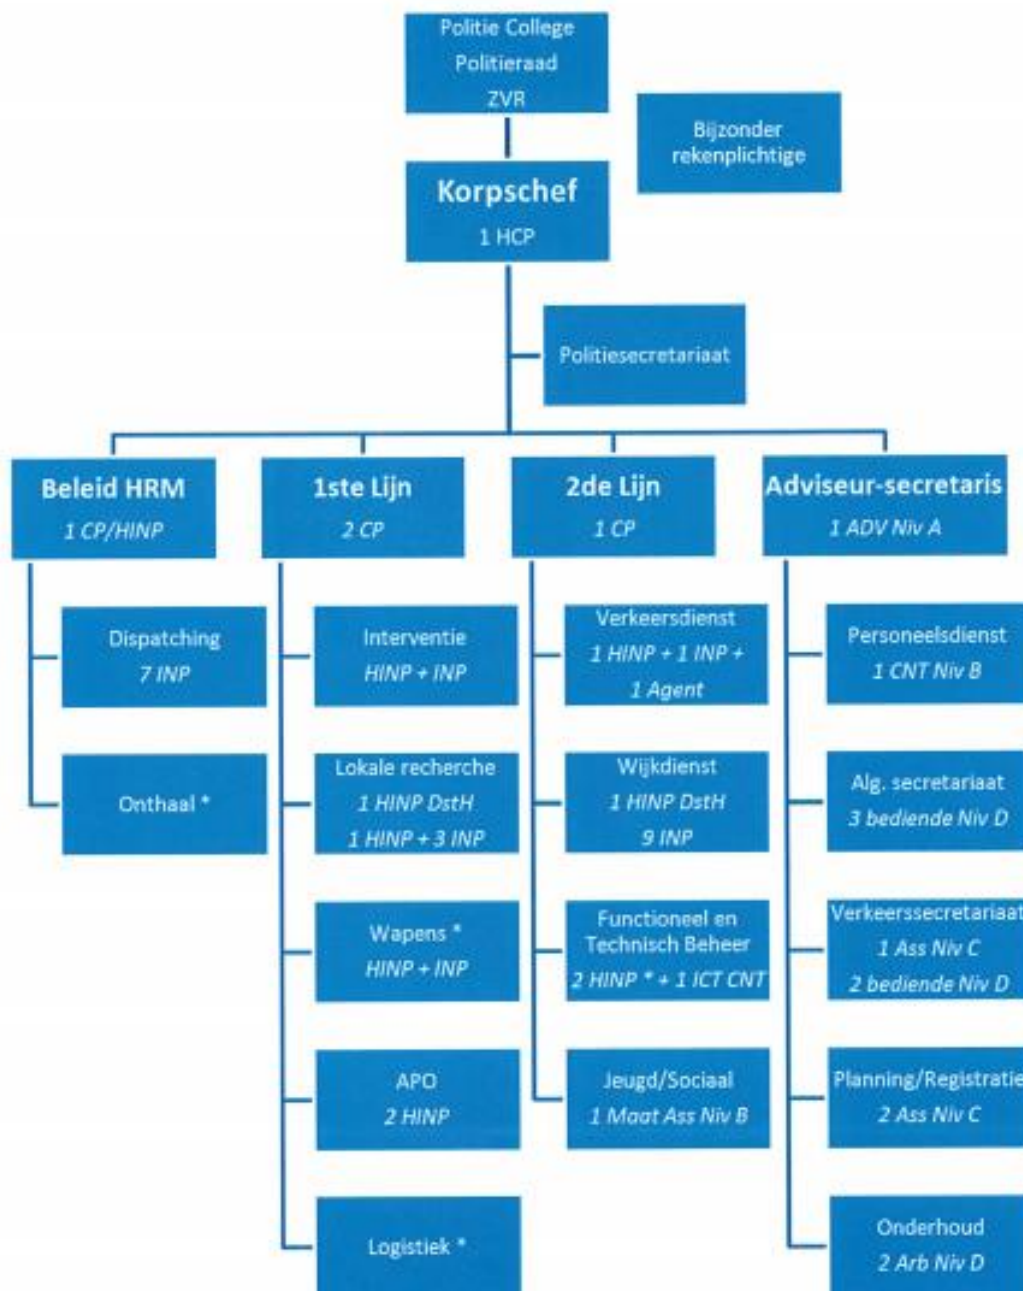

## Bijlagen

### Bijlage 1: Organogram van de politiedienst

Lokale politie Tongeren Herstege

Organogram met de hiërarchische/evaluatie relaties

(\*) Betreft deeltaken of polyvalente taken

- Het politisecretariaat (wordt waargenomen door de adviseur-secretaris en stelt o.a. de agenda samen, maakt de notulen op, ... voor het politiecollege, politieraad, zonale veiligheidsraad en syndicaal overleg.